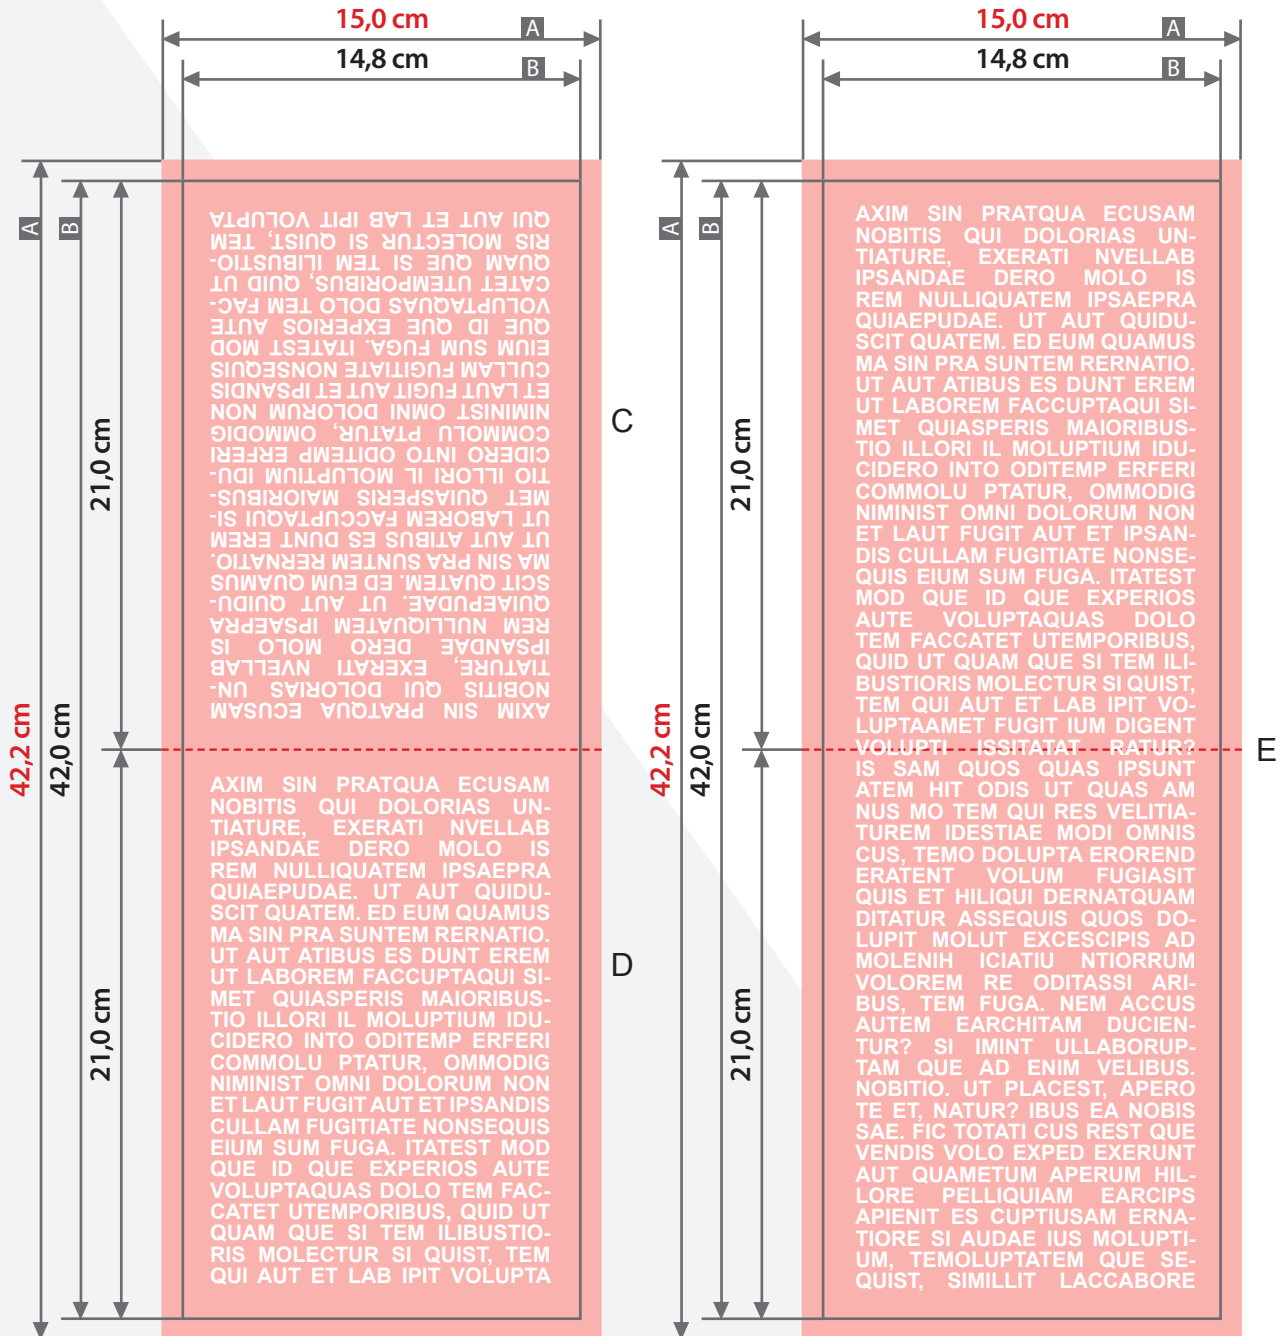

Aufsteller A5 ohne Boden 14,8 x 21 cm

Dokumentseite 1

Dokumentseite 2

Zeichnungen sind nicht maßstabsgetreu

Geschlossenes Endformat

14,8 cm x 21,0 cm

Beschnittzugabe (x)

1 mm

Sicherheitsabstand (z)

4 mm

A = Datenformat

B = Endformat

C = Titel

D = Rückseite

E = Innen

! Berücksichtigen Sie den Stand des Layouts/der Leserichtung von Titel und Rückseite.